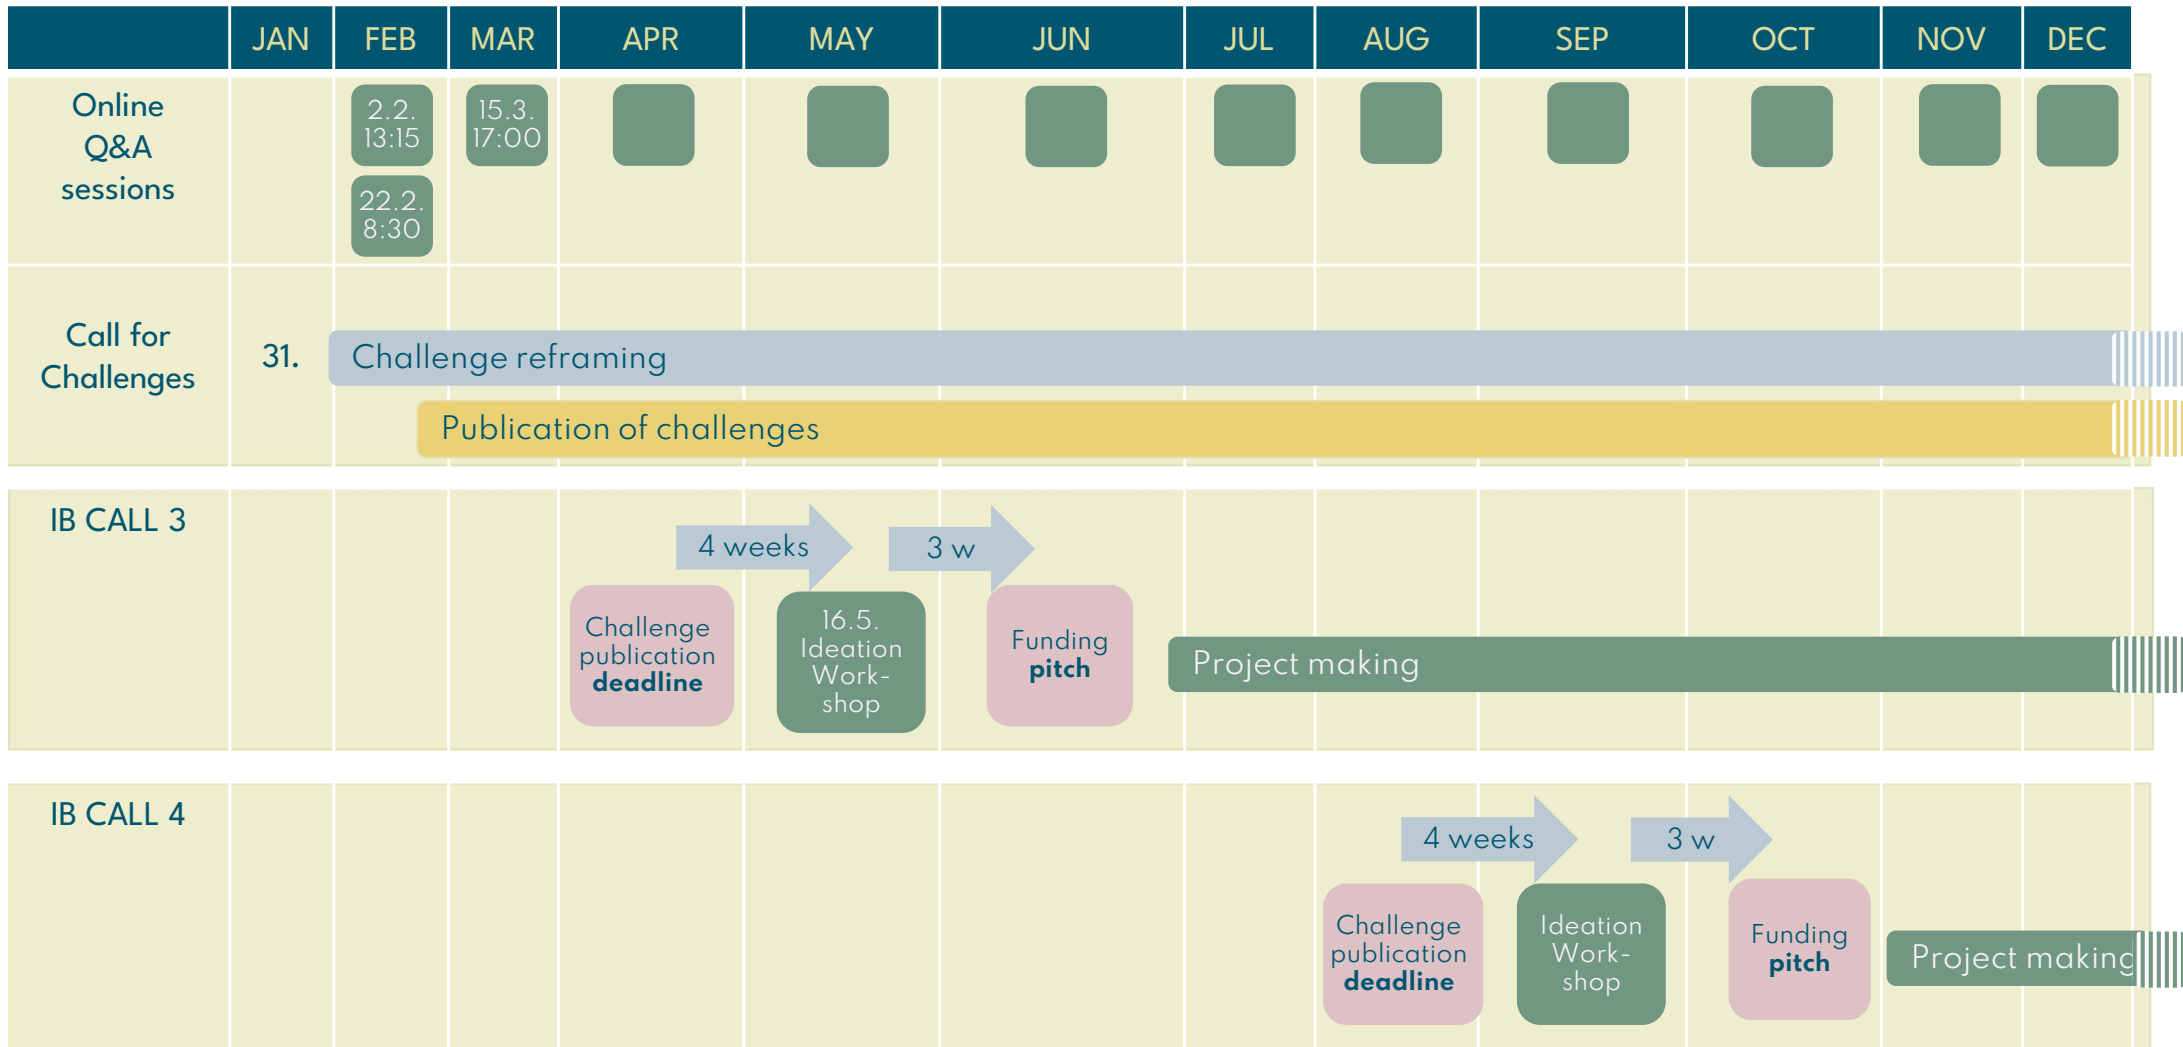

# TIMETABLE CALL 3 & 4

V230314